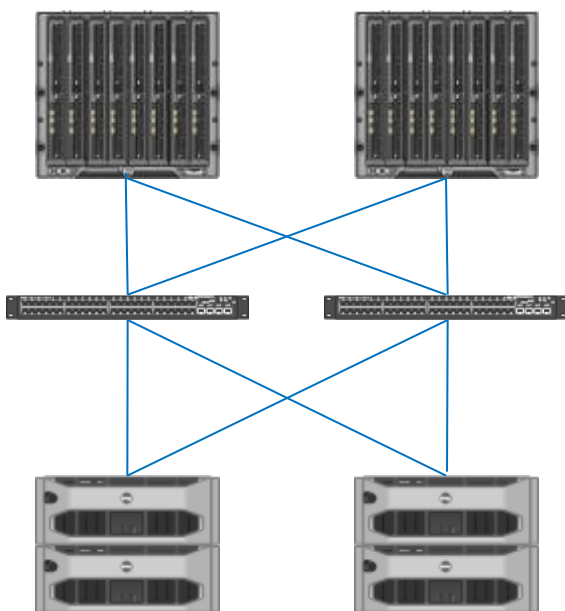

Решение

Dell Equallogic PS6000 - автоматизированное многоуровневое хранилище

- Построение сети хранения данных на iSCSI
- Горизонтальная и вертикальная масштабируемость
- Многоуровневое хранение данных
- Решения, оптимизированные для производительности

Особенности массива

Дублированные контроллеры

- Интерфейс 6Гб/с SAS к дискам
- Четыре порта 1 Gigabit Ethernet на контроллер
- Порт управления - 10/100 Ethernet

Поддержка дисков 7.2K NL-SAS, 10K SAS, 15K SAS и SSD