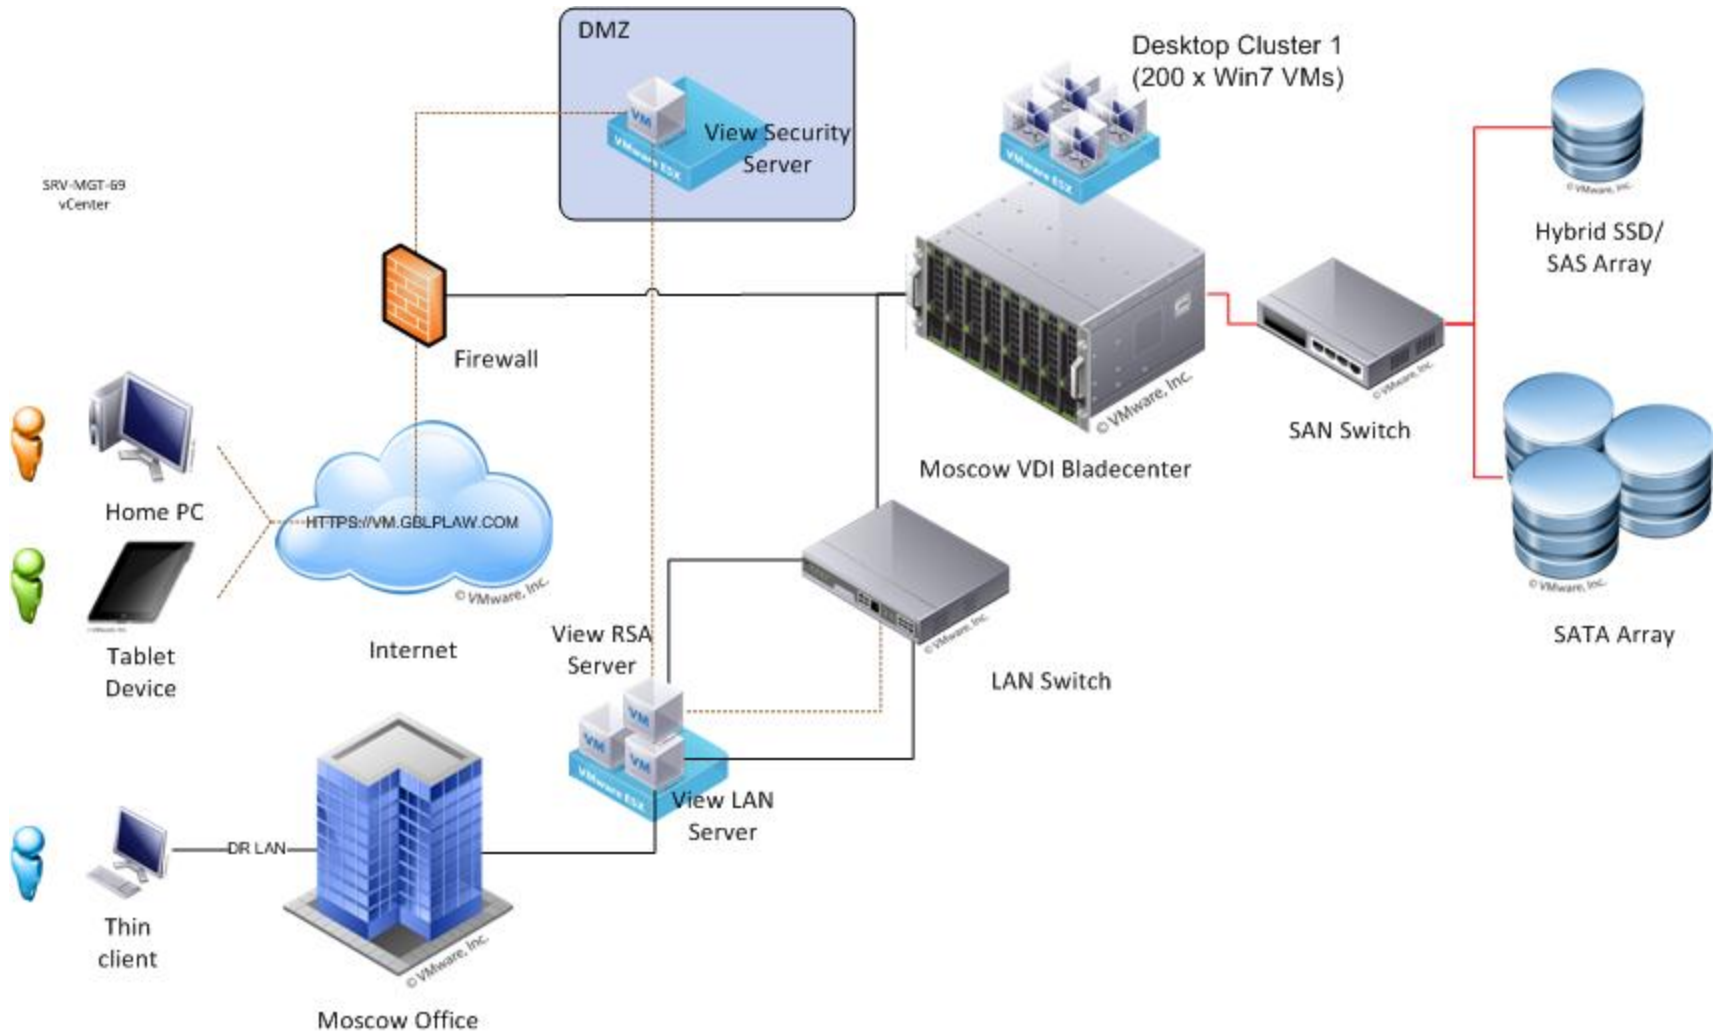

Цели проекта

- Развитие инфраструктуры для проекта VDI
 - увеличение количества виртуальных машин
 - расширение системы хранения данных
- Подготовка к созданию Disaster Recovery site
 - репликация данных с удаленной площадкой на уровне СХД

Решение

Dell Equallogic PS6000 - автоматизированное многоуровневое хранилище

- Построение сети хранения данных на iSCSI
- Горизонтальная и вертикальная масштабируемость
- Многоуровневое хранение данных
- Решения, оптимизированные для производительности

- Варианты с 12 and 24 дисками

Встроенная система мониторинга массива

Диски с возможностью горячей замены

Резервируемые блоки питания и вентиляторы

Дублированные контроллеры

Архитектура решения

Технологические преимущества

- Единый интерфейс для администрирования СХД и VDI
- Единая система хранения данных – VDI, сервера, данные
- Круглосуточная техническая поддержка с высокой скоростью реакции
- Дальнейшее масштабирование в течение минут
- Прозрачность перемещения данных между хранилищами